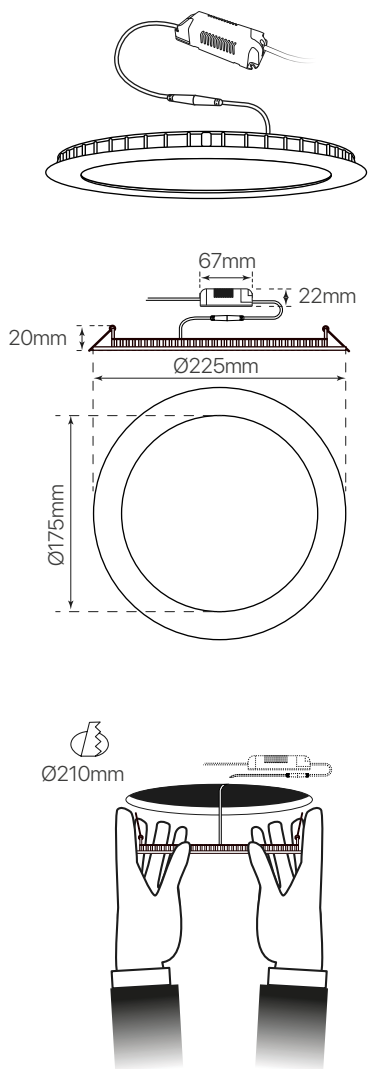

slim  
ficha técnica  
datasheet

ref. 5550235

Nombre / Name	Slim, eco mode • downlight led empotrable redondo
Referencia / Reference	5550235
Materiales / Materials	Aluminio + PS / Aluminum + PS
Difusor / Diffuser	PS
Potencia / Power	18W
Temperatura de color / Color temperature	3200K
Flujo luminoso / Luminous flux	1350lm
Dimable / Dimmable	No
Ángulo de apertura / Beam angle	110°
Ángulo de detección / Detection angle	-
IP	44
IK	07
F.P	>0.6
UGR	21
IRC	>70
Chip	EPISTAR 2835
Driver	i-TEC series
Vida media (duración) / Average life	± 30.000h
Clase energética / Energy class	A+
Aislamiento eléctrico / Electrical isolation	Clase I / Clase I
Colores / Colors	Blanco / White
Medida exterior / Product size	Ø225mm x 20mm
Medidas de corte / Cutting measurements	Ø210mm
Tª (ambiente/trabajo) / Tª (environment/work)	-10°C ~ 75°C
Input	AC85 ~ 265V
Output	DC36 ~ 72V
Frecuencia / Frequency	50 / 60Hz
Peso / Weight	440g
Certificados / Certificates	CE RoHS
Garantía / Warranty	2 años / 2 years